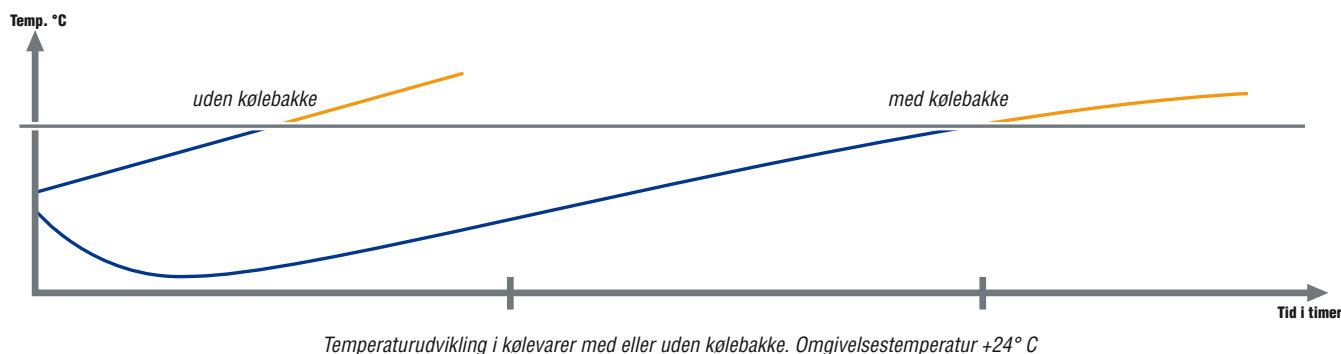

Anvendelse

Gør bakken ren med en fugtig klud! Bemærk! Må ikke komme i opvaskemaskinen! Opbevar kølebakken lodret eller vandret i fryseren! Så er den altid klar til brug og kan hurtigt tages frem til oplægning af kolde varer.

Ved servering af kolde buffet'er, morgenborde, juleborde osv. er det praktisk at have dobbelte opsætninger af kølebakker, hvis man har flere opdækninger i løbet af dagen.

Størrelser

Icetainer® Kølebakke fremstilles i størrelser, der er tilpasset efter gastronorm G525 1/1, G320 1/2 og G260 1/4 i henhold til nedenstående specifikationer.

Til anvendelse i frysebrønde eller chafing dishes, hvor pladsen er mindre end GN 1/1, tilbyder vi Kølebakke G495 special og G470 special.

Se prislisten vedr. målangivelser.

G525 1/1		G320 1/2		G260 1/4	
Længde x Bredde x Højde	525 x 320 x 38 mm	Længde x Bredde x Højde	320 x 263 x 38 mm	Længde x Bredde x Højde	263 x 160 x 38 mm
Vægt	1,75 kg	Vægt	0,9 kg	Vægt	0,45 kg

Box 221
SE-294 25 Sölvesborg
Tlf.: +46 (0)456-135 10
Fax: +46 (0)456-135 19
www.icetainer.se