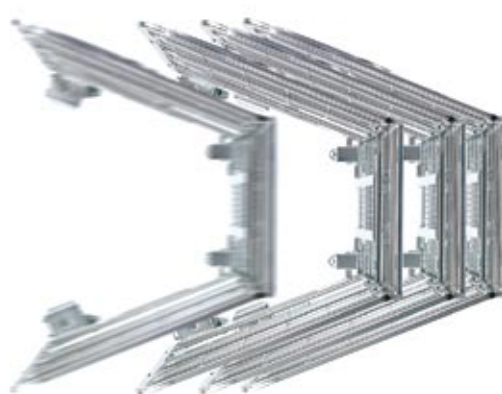

# SDX® FLEXI

Med kombivognen SDX® FLEXI og SDX® THERMOBOX® kan vi tilbyde den komplette transportløsning. SDX® THERMOBOX® til temperaturfølsomme varer og SDX® FLEXI til kolonialvarer.

Med SDX® FLEXI kan vi tilbyde et fleksibelt produkt til transport af kolonialvarer. Hylderne kan slås op én halvdel ad gangen, så pladsen tilpasses efter de varer, der skal transporteres.

### Hylder

Vognen har bundplan og to hyldeplaner  
- Mellem bund og plan ét - 425 mm frihøjde.  
- Mellem plan ét og plan to - 325 mm frihøjde.  
- Fra plan to til øverste kant - 325 mm.

Hylderne kan slås op mod sidevæggen, uden at dette påvirker den indvendige bredde. De todelte hylder giver stor fleksibilitet ved påfyldning.

### Stabling af vogne

Når bunden slås op mod bagsiden, og siderne foldes ud, kan vognene sættes ind i hinanden.